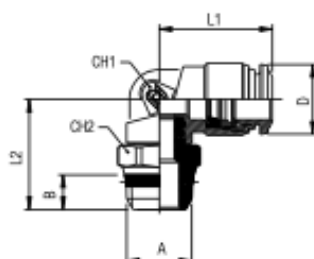

57111

New

RACCORDO A L ORIENTABILE MASCHIO "UNIVERSAL SHORT"

ORIENTING ELBOW MALE ADAPTOR "UNIVERSAL SHORT"

WINKELVERSCHRAUBUNG KONISCH (DREHBAR) "UNIVERSAL SHORT"

EQUERRE ORIENTABLE MÂLE, CONIQUE "UNIVERSAL SHORT"

RACOR A L ORIENTABLE MACHO "UNIVERSAL SHORT"

CONEXÃO MACHO EM "L" ORIENTÁVEL COM ROSCA "UNIVERSAL SHORT"

Code	Tube	A	B	L1	L2	CH1	CH2	D	Pack.
* 89111 00 003	4 (5/32)	1/8	5.5	18	19.5	9	13	10	10
* 89111 00 004	4 (5/32)	1/4	7	18	21	9	15	10	10
57111 00 004	6	1/8	5.5	21	21.5	11	13	12.5	10
57111 00 005	6	1/4	7	21	23	11	15	12.5	10
* 89111 00 008	8 (5/16)	1/8	5.5	22.5	22.5	12	13	14.5	10
* 89111 00 009	8 (5/16)	1/4	7	22.5	22.5	12	15	14.5	10
* 89111 00 010	8 (5/16)	3/8	7.5	22.5	23	12	17	14.5	10
* 89111 00 018	8 (5/16)	1/2	9	22.5	25.5	12	21	14.5	10
57111 00 010	10	1/4	7	26.5	26.5	14	16	17.5	10
57111 00 011	10	3/8	7.5	26.5	24.5	14	17	17.5	10
57111 00 012	10	1/2	9	26.5	27	14	21	17.5	10
57111 00 013	12	3/8	7.5	31.5	26.5	16	20	21.5	10
57111 00 014	12	1/2	9	31.5	29	16	21	21.5	10
57111 00 015	14	3/8	7.5	31.5	27	16	20	21.5	10
57111 00 016	14	1/2	9	31.5	29.5	16	21	21.5	10
57111 00 017	16	3/8	7.5	33.5	41.5	19	25	24	10
57111 00 018	16	1/2	9	33.5	43	19	25	24	10